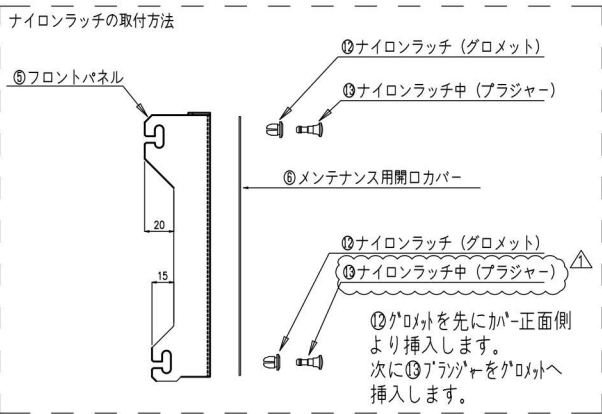

M10リプレースキットG5対応

種類別寸法及び内蔵スロット数の目安 単位mm

端子台数	W1	W2	W3	収納可能スロット数
1	180	162.6	115	1枚
2	225	207.6	160	3枚
3	270	252.6	205	4枚
4	315	297.6	250	6枚
5	360	342.6	295	7枚
6	405	387.6	340	9枚
7	450	432.6	385	10枚