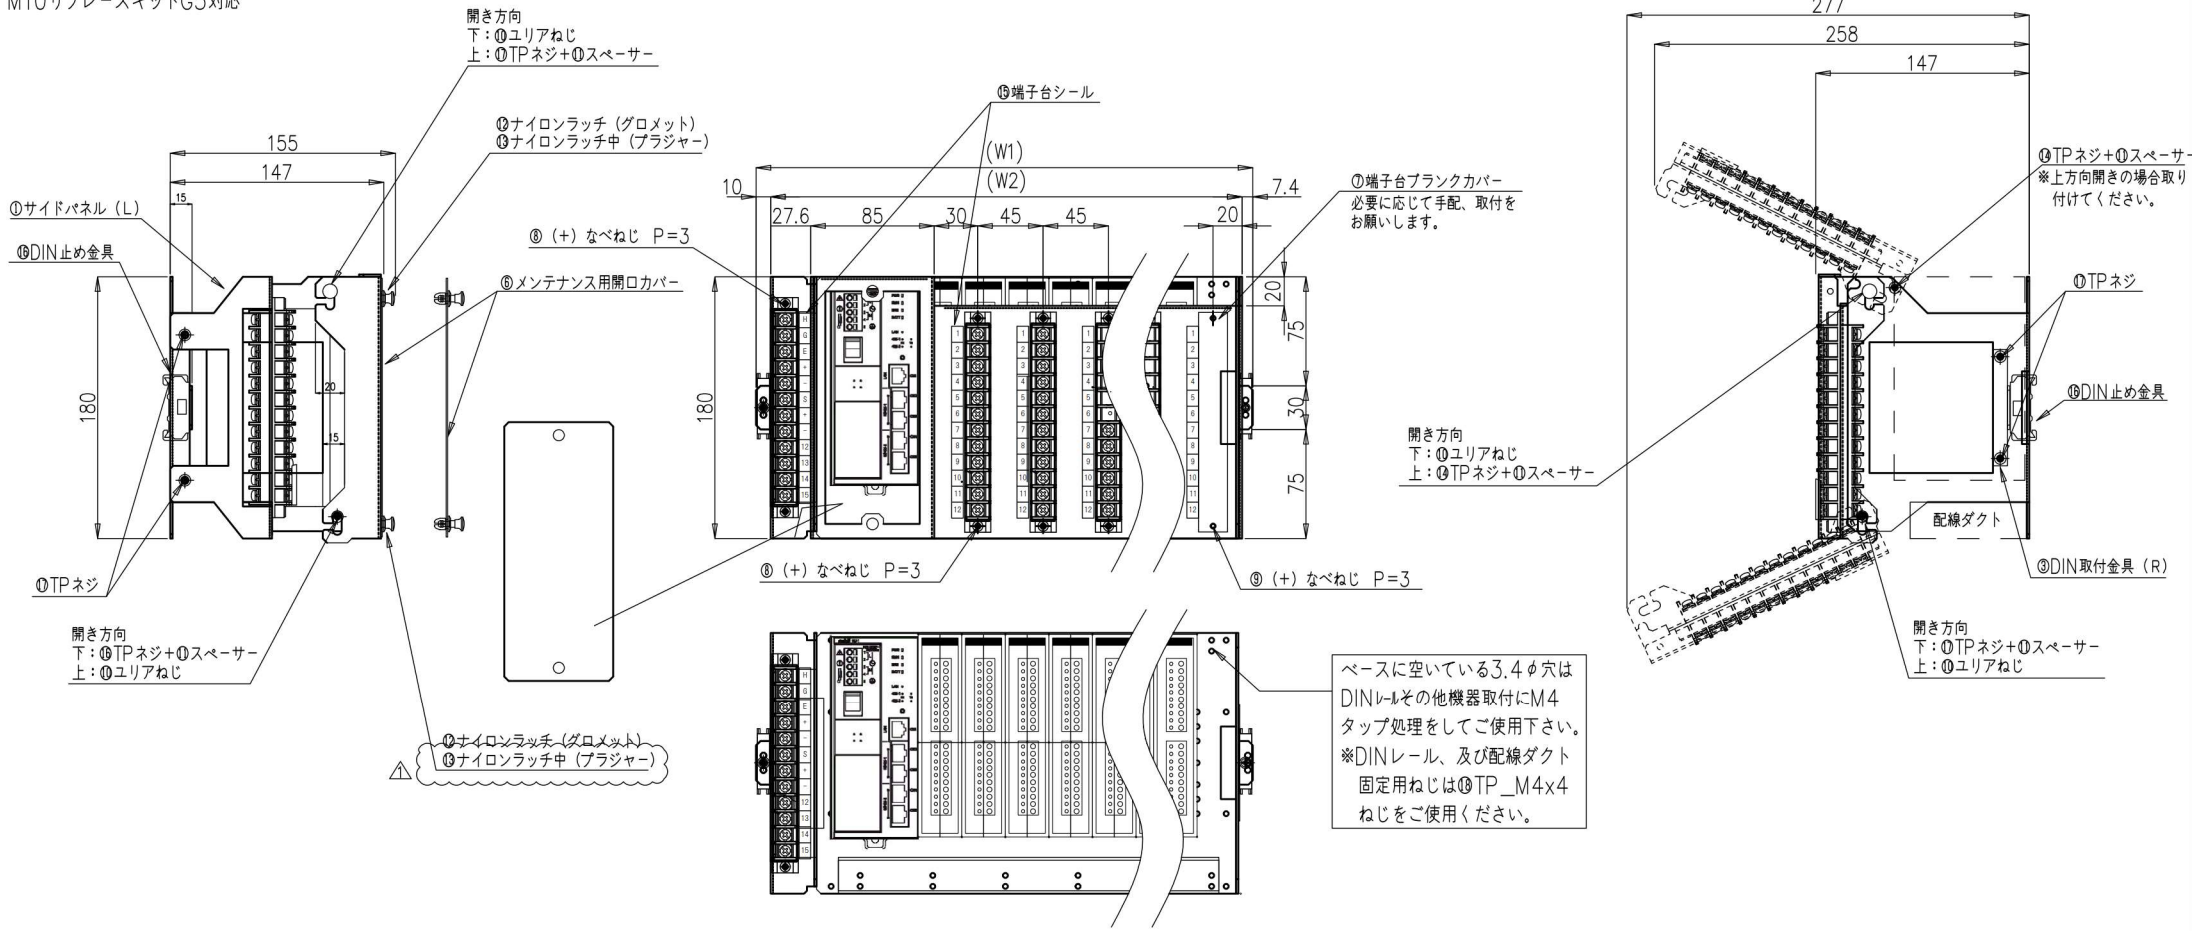

M10リプレースキットG5対応

種類別寸法及び内蔵スロット数の目安 単位mm

端子台数	W1	W2	W3	収納可能スロット数
1	180	162.6	115	1枚
2	225	207.6	160	3枚
3	270	252.6	205	4枚
4	315	297.6	250	6枚
5	360	342.6	295	7枚
6	405	387.6	340	9枚
7	450	432.6	385	10枚