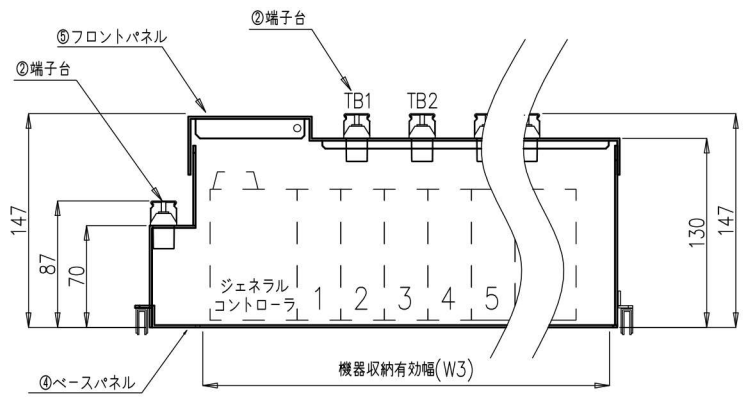

M10リプレースキットG5対応

種類別寸法及び内蔵スロット数の目安 単位mm

端子台数	W1	W2	W3	収納可能スロット数
1	180	162.6	115	1枚
2	225	207.6	160	3枚
3	270	252.6	205	4枚
4	315	297.6	250	6枚
5	360	342.6	295	7枚
6	405	387.6	340	9枚
7	450	432.6	385	10枚